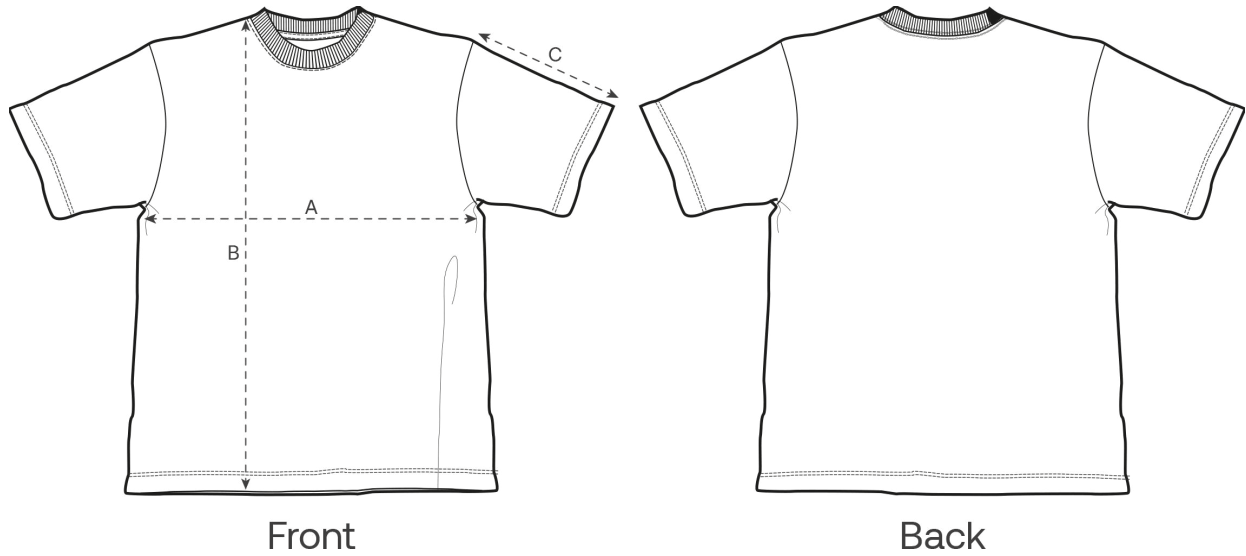

Size Guide

Measurement in cm	XXS	XS	S	M	L	XL	XXL	3XL
A - Half Chest	47.5	49.5	51.5	55.5	58.5	61.5	65.5	69.5
B - Body Length	64	67	71	75	77	79	81	83
C - Sleeve Length	20	21	22.5	24	24.5	25	25.5	26

Packing

Sizes	XXS	XS	S	M	L	XL	XXL	3XL
Pieces / bag	5	5	5	5	5	5	5	5
Pieces / box	25	50	50	50	50	50	50	25

Impact environnemental

Veuillez noter que le tableau ci-dessous présente des données pour un adulte en taille M.